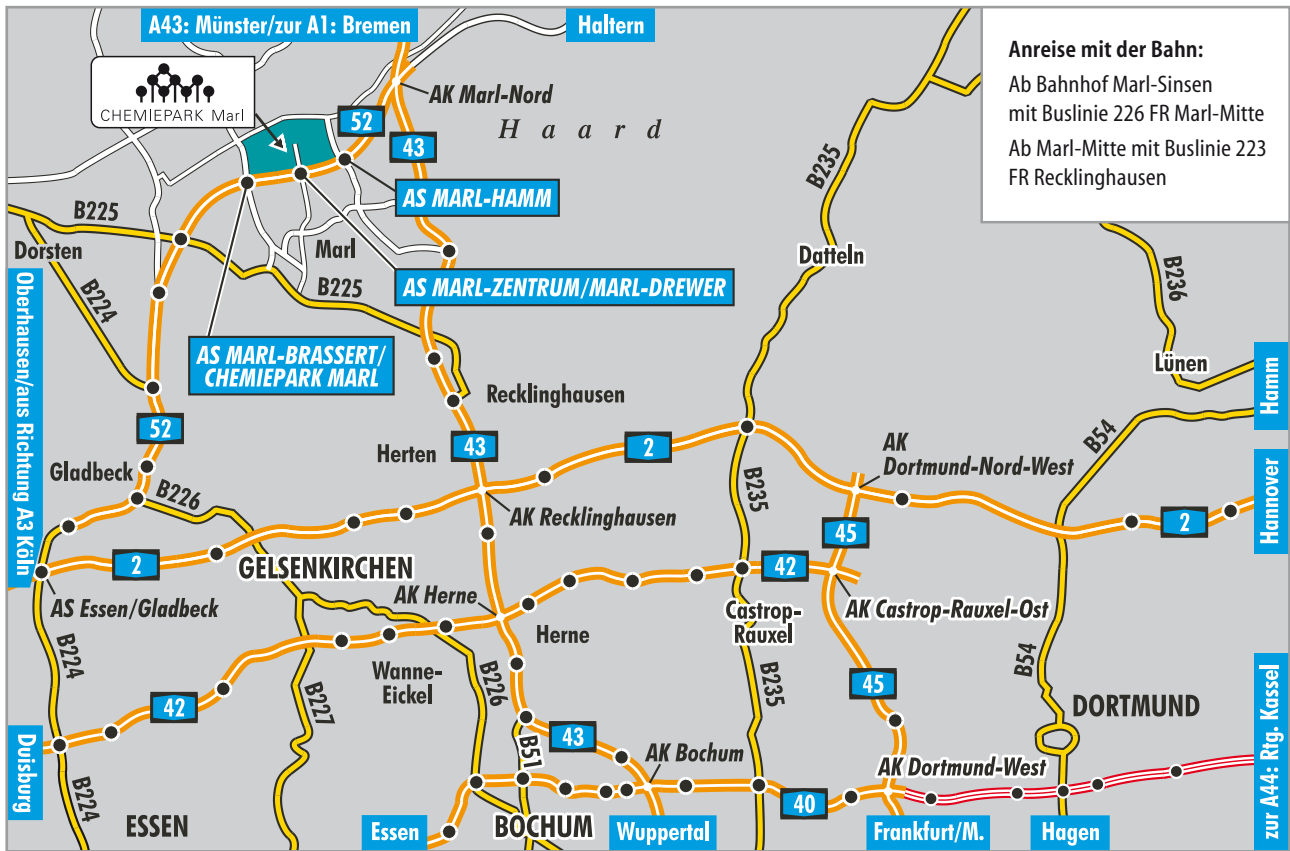

CHEMIEPARK Marl

So kommen Sie zu uns...

Chemiepark Marl | Paul-Baumann-Str. 1 | 45772 Marl